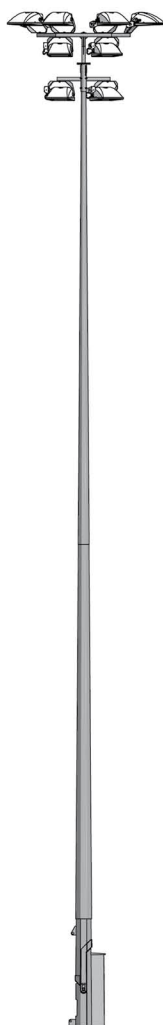

МС-250

ПОМГ5

МС-330

ПОМГ11

МС-400

ПОМГ12

Код продукта	Высота (м)
МС-10-250	10
МС-12-250	12
МС-15-250	15
Лючок: для защиты и обслуживания оборудования	
Установка ПРА	<ul style="list-style-type: none"> <li>шкаф у мачты</li> <li>на кронштейне</li> <li>рядом с прожектором</li> </ul>
подъемник	ПОМГ5

Код продукта	Высота (м)
МС-15-330	15
МС-18-330	18
МС-20-330	20
Лючок: для защиты и обслуживания оборудования	
Установка ПРА	<ul style="list-style-type: none"> <li>шкаф у мачты</li> <li>на кронштейне</li> <li>рядом с прожектором</li> </ul>
подъемник	ПОМГ11

Код продукта	Высота (м)
МС-18-400	18
МС-20-400	20
МС-25-400	25
Лючок: для защиты и обслуживания оборудования	
Установка ПРА	<ul style="list-style-type: none"> <li>шкаф у мачты</li> <li>внутри мачты 6 шт.</li> <li>на кронштейне</li> <li>рядом с прожектором</li> </ul>
подъемник	ПОМГ12