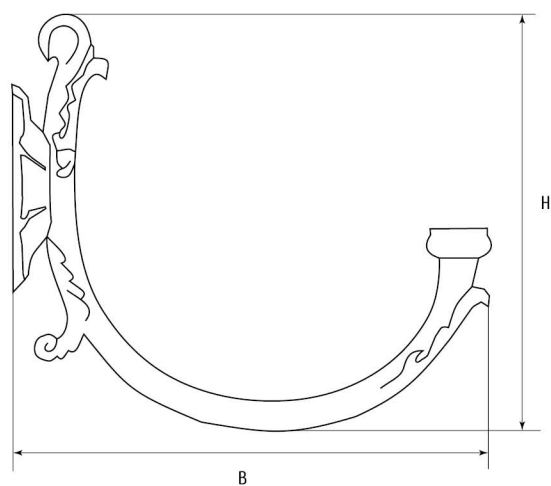

Код продукта	Высота <i>H, мм</i>	Вылет <i>B, мм</i>	Вес <i>кг</i>
КДК-21-0,3-0,7	305	765	6
КДК-22-0,3-1,1	305	1160	7,5

Код продукта	Высота <i>H, мм</i>	Вылет <i>B, мм</i>	Вес <i>кг</i>
КДК-31-0,4-0,8	470	850	7
КДК-32-0,5-1,2	570	1240	8,5

Код продукта	Высота <i>H, мм</i>	Вылет <i>B, мм</i>	Вес <i>кг</i>
КДН-41-0,6-1	665	1020	14
КДН-42-0,7-1	725	1020	14,5
КДН-43-0,6-0,8	665	880	18
КДН-44-0,6-0,8	725	880	18,5
КДН-45-0,6-1	665	1020	21
КДН-46-0,7-1	725	1020	21,5

Код продукта	Высота <i>H, мм</i>	Вылет <i>B, мм</i>	Вес <i>кг</i>
КДН-51-0,4-0,7	440	770	10,5