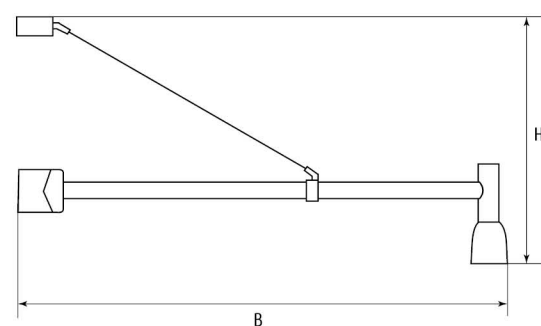

Код продукта	Высота <i>H, мм</i>	Вылет <i>B, мм</i>	Вес <i>кг</i>
КДК-21-0,3-0,7	305	765	6
КДК-22-0,3-1,1	305	1160	7,5

Код продукта	Высота <i>H, мм</i>	Вылет <i>B, мм</i>	Вес <i>кг</i>
КДК-31-0,4-0,8	470	850	7
КДК-32-0,5-1,2	570	1240	8,5

Код продукта	Высота <i>H, мм</i>	Вылет <i>B, мм</i>	Вес <i>кг</i>
КДН-41-0,6-1	665	1020	14
КДН-42-0,7-1	725	1020	14,5
КДН-43-0,6-0,8	665	880	18
КДН-44-0,6-0,8	725	880	18,5
КДН-45-0,6-1	665	1020	21
КДН-46-0,7-1	725	1020	21,5

Код продукта	Высота <i>H, мм</i>	Вылет <i>B, мм</i>	Вес <i>кг</i>
КДН-51-0,4-0,7	440	770	10,5